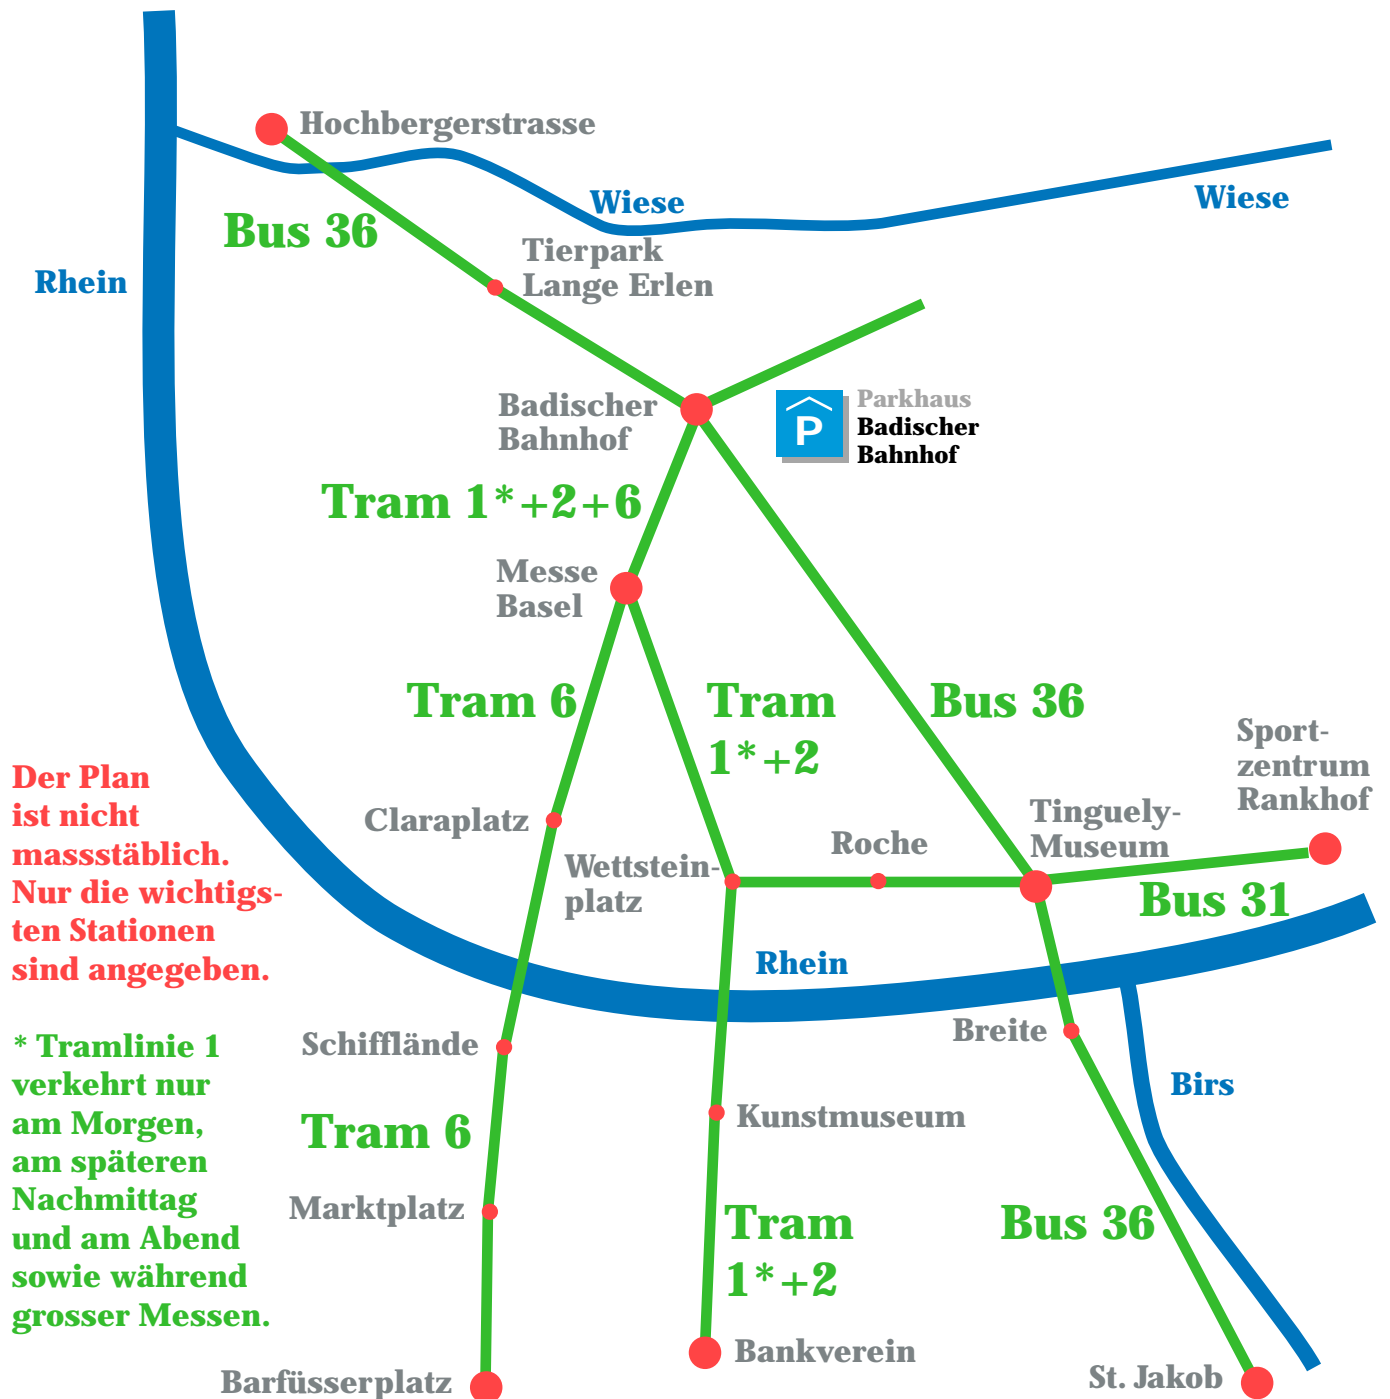

Zu zweit hin und zurück mit Tram und Bus nur **Fr. 3.-!**

Zwei Personen fahren mit Tram oder Bus für nur Fr. 3.- auf den angegebenen Strecken hin und zurück. Einfach beim Einfahren ins Parkhaus «Park + Ride»-Taste drücken. Parkhausticket gilt dann als Fahrausweis.

**Parkhaus
Badischer
Bahnhof**